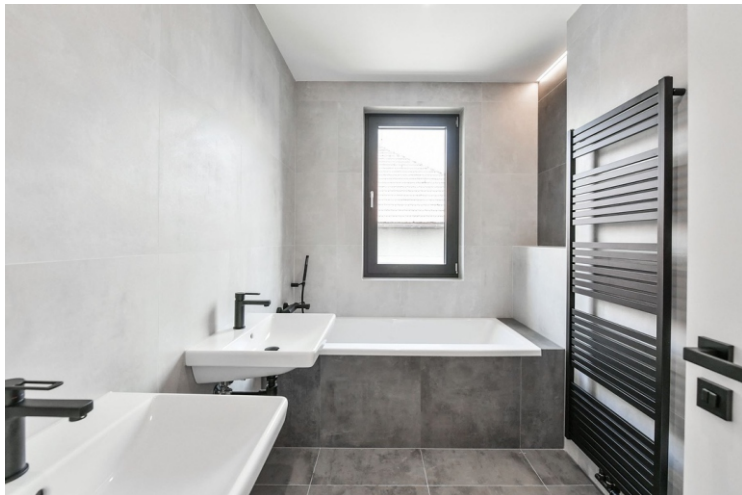

Radiátor **TERMA M01**
rozměr: 1460x500mm,
středové připojení ,černá
matná

Integrovaná sada termostatická
Terma TWINS ALL IN ONE,
pravá, černá

APARTMÁNY KLÍNOVEC

ZAKGROUP

www.zakgroup.cz